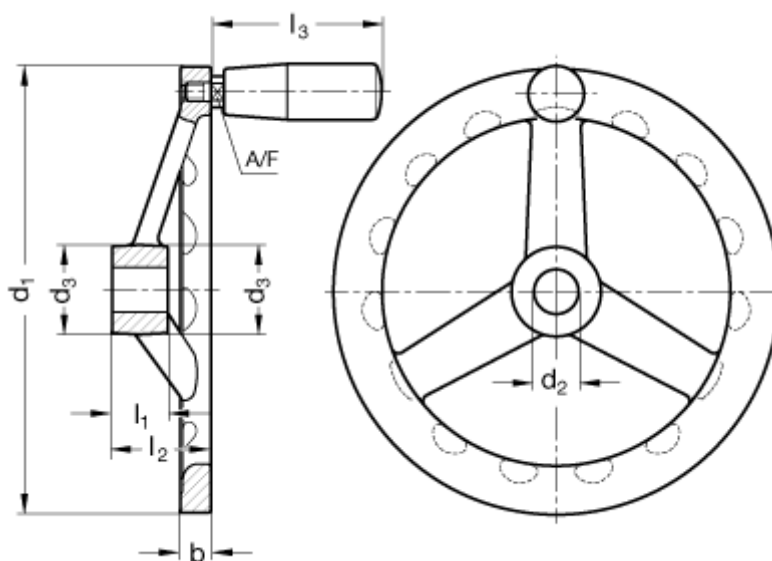

Varenummer: 201058281
Beskrivelse: E+G Håndhjul
GN 949-100-K12-D

Mål

A/F	= 9	l2 = 27,5
Antal eger	= 3	l3 = 45
b	= 7	
d1	= 100	
d2	= 12	
d3	= 20	
Greb diameter	= 18	
l1	= 15	